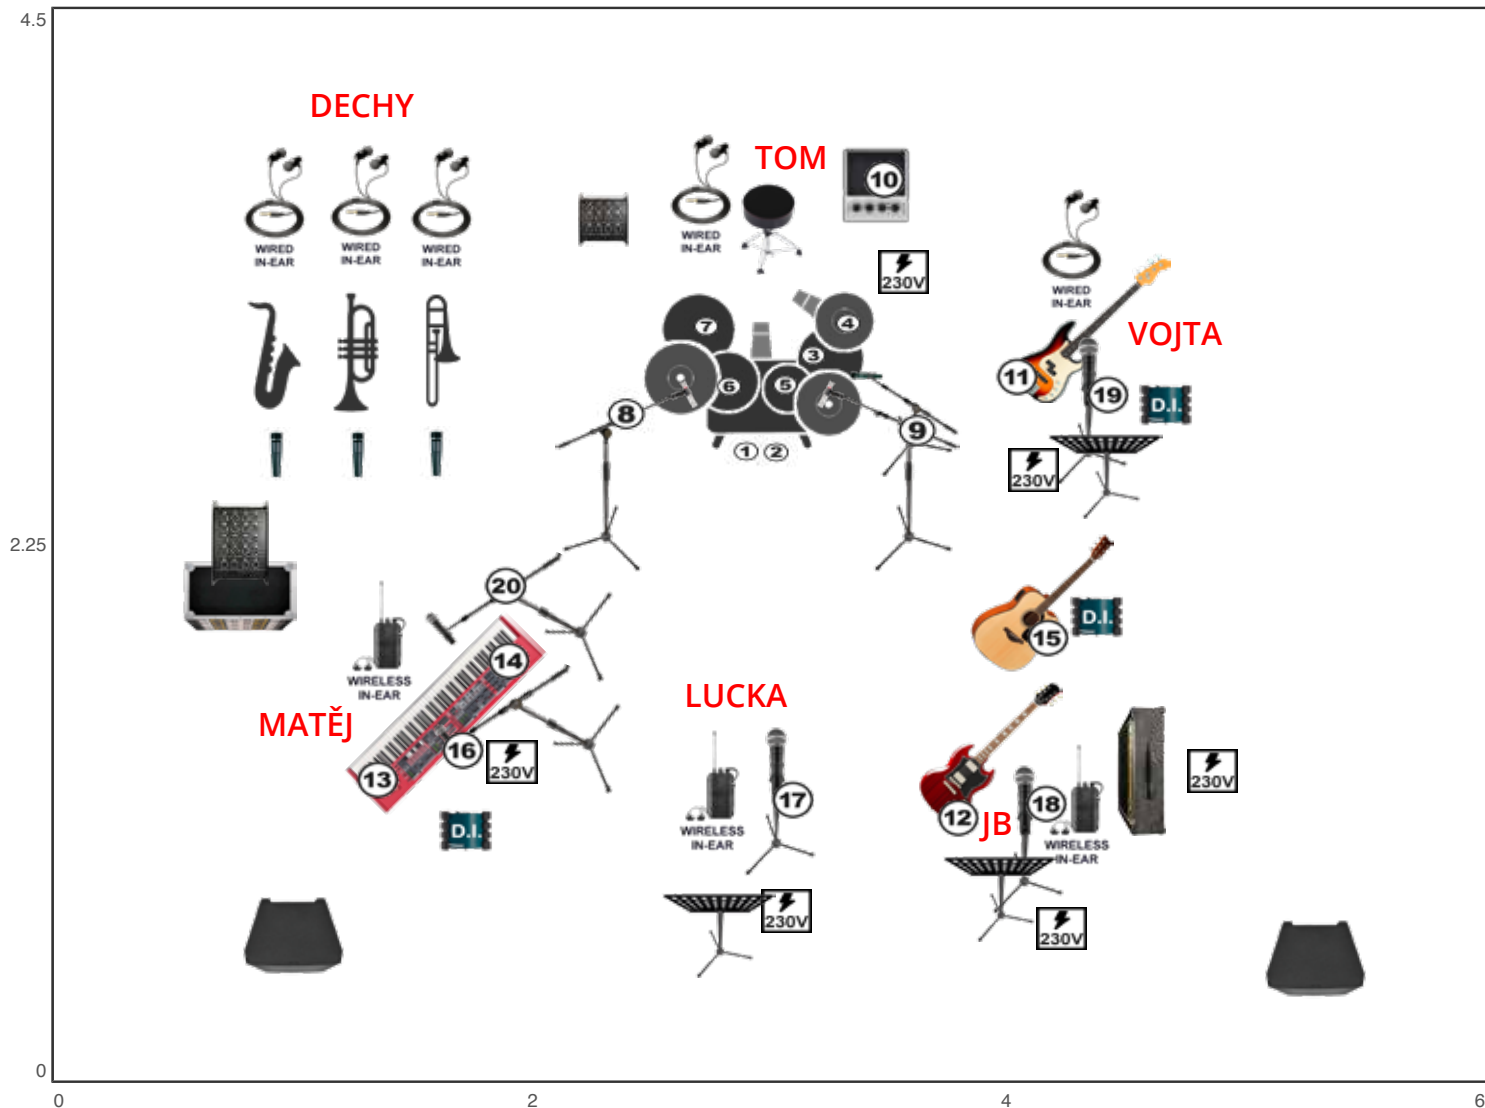

Big Time RIDER - dechy

1	Kick IN	9	OH P	17	LUCKA SING
2	Kick OUT	10	clíc	18	JB SING
3	Snare	11	BASS	19	VOJTA SING
4	HiHat	12	EG	20	INTERCOM MATEJ
5	Hi Tom	13	KEY L	21	SAX
6	Low Tom	14	KEY P	22	TRUMPETA
7	Floor Tom	15	AC	23	TROMBON
8	OH L	16	MATEJ SING		

Matěj, Lucka a JB mají STEREO bezdrátový InEar. Zbytek kapely mají drátové MONO InEar.

KEY - L + P

EG - mikrofon přes kombo doporučujeme Sennheiser E 906

Bass - pouze přes linku - JACK

Bicí - click přes jack linku

Hl. kontakt: Matěj Vichr 732 126 344

Technické dotazy: Lukáš Polanský 731 131 694

ROZMĚRY PODIA 6 m šířka x 4,5m hloubka