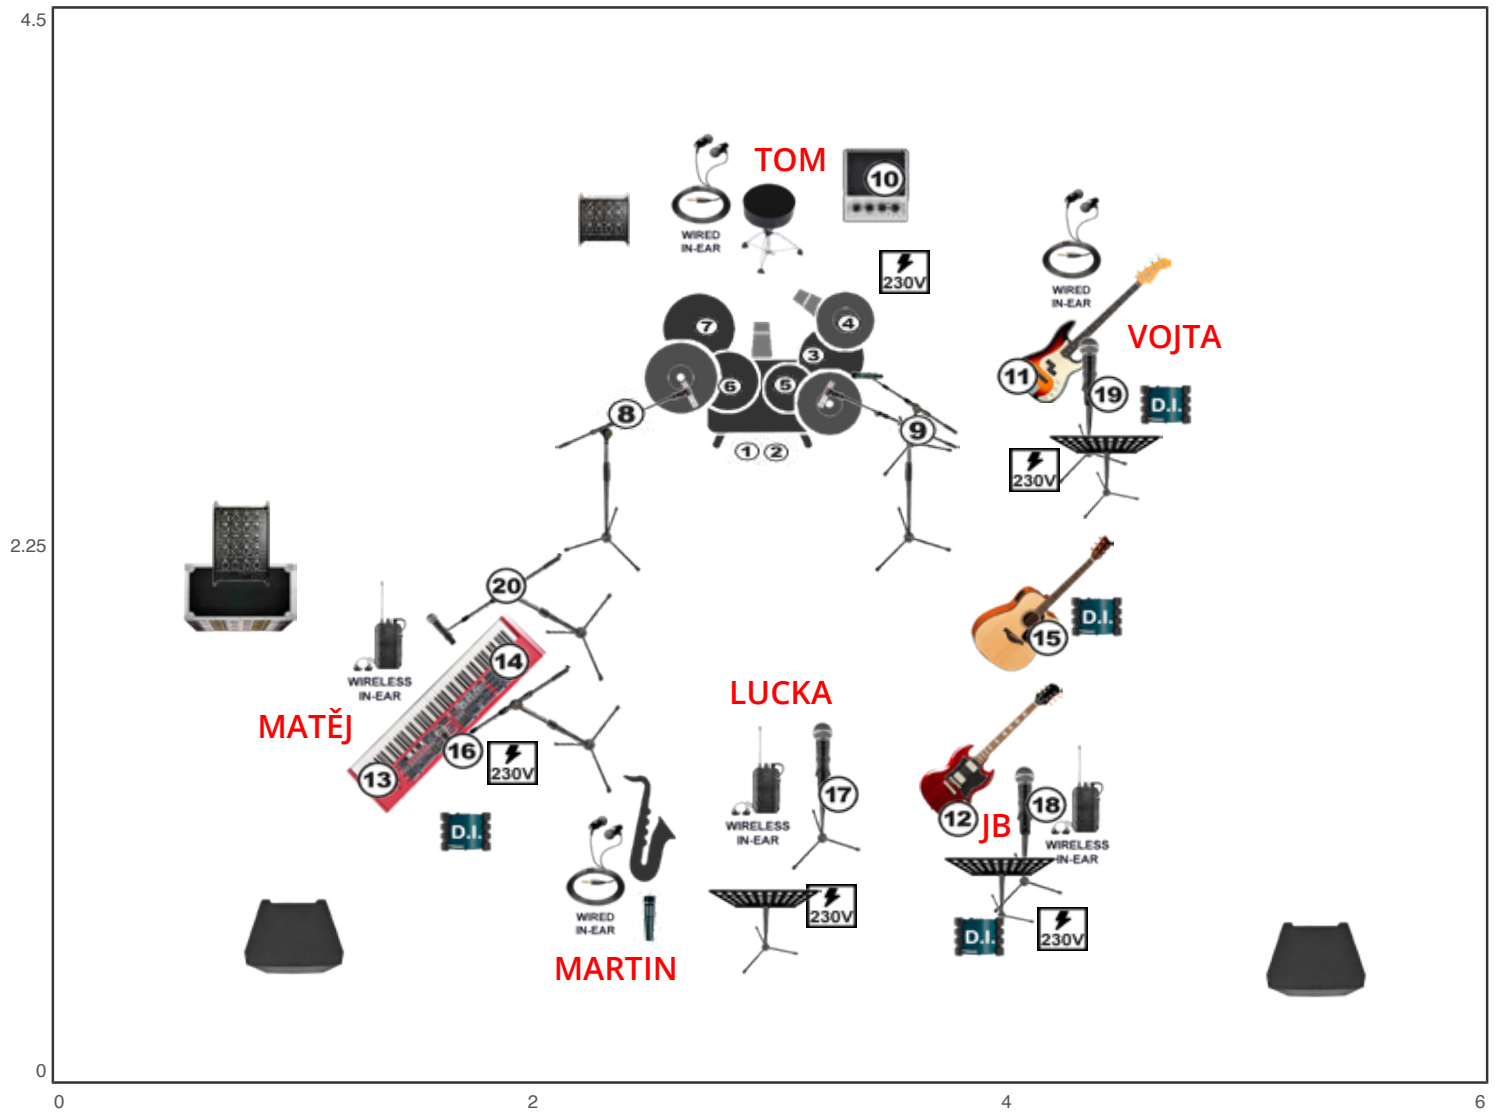

Big Time RIDER

- | | | |
|--------------------|--------------------|--------------------------|
| 1 Kick IN | 8 OH L | 15 AC |
| 2 Kick OUT | 9 OH P | 16 MATEJ SING |
| 3 Snare | 10 clic | 17 LUCKA SING |
| 4 HiHat | 11 BASS | 18 JB SING |
| 5 Hi Tom | 12 EG L + P | 19 VOJTA SING |
| 6 Low Tom | 13 KEY L | 20 INTERCOM MATEJ |
| 7 Floor Tom | 14 KEY P | |

Matěj, Lucka a JB mají STEREO bezdrátový InEar. Zbytek kapely mají drátové MONO InEar.

KEY - L + P

EG - L + P JACK stereo linka z multieffektu

Bass - pouze přes linku - JACK

Bicí - click přes jack linku

Hl. kontakt: Matěj Vichr 732 126 344

Technické dotazy: Lukáš Polanský 731 131 694

ROZMĚRY PODIA 6 m šířka x 4,5m hloubka