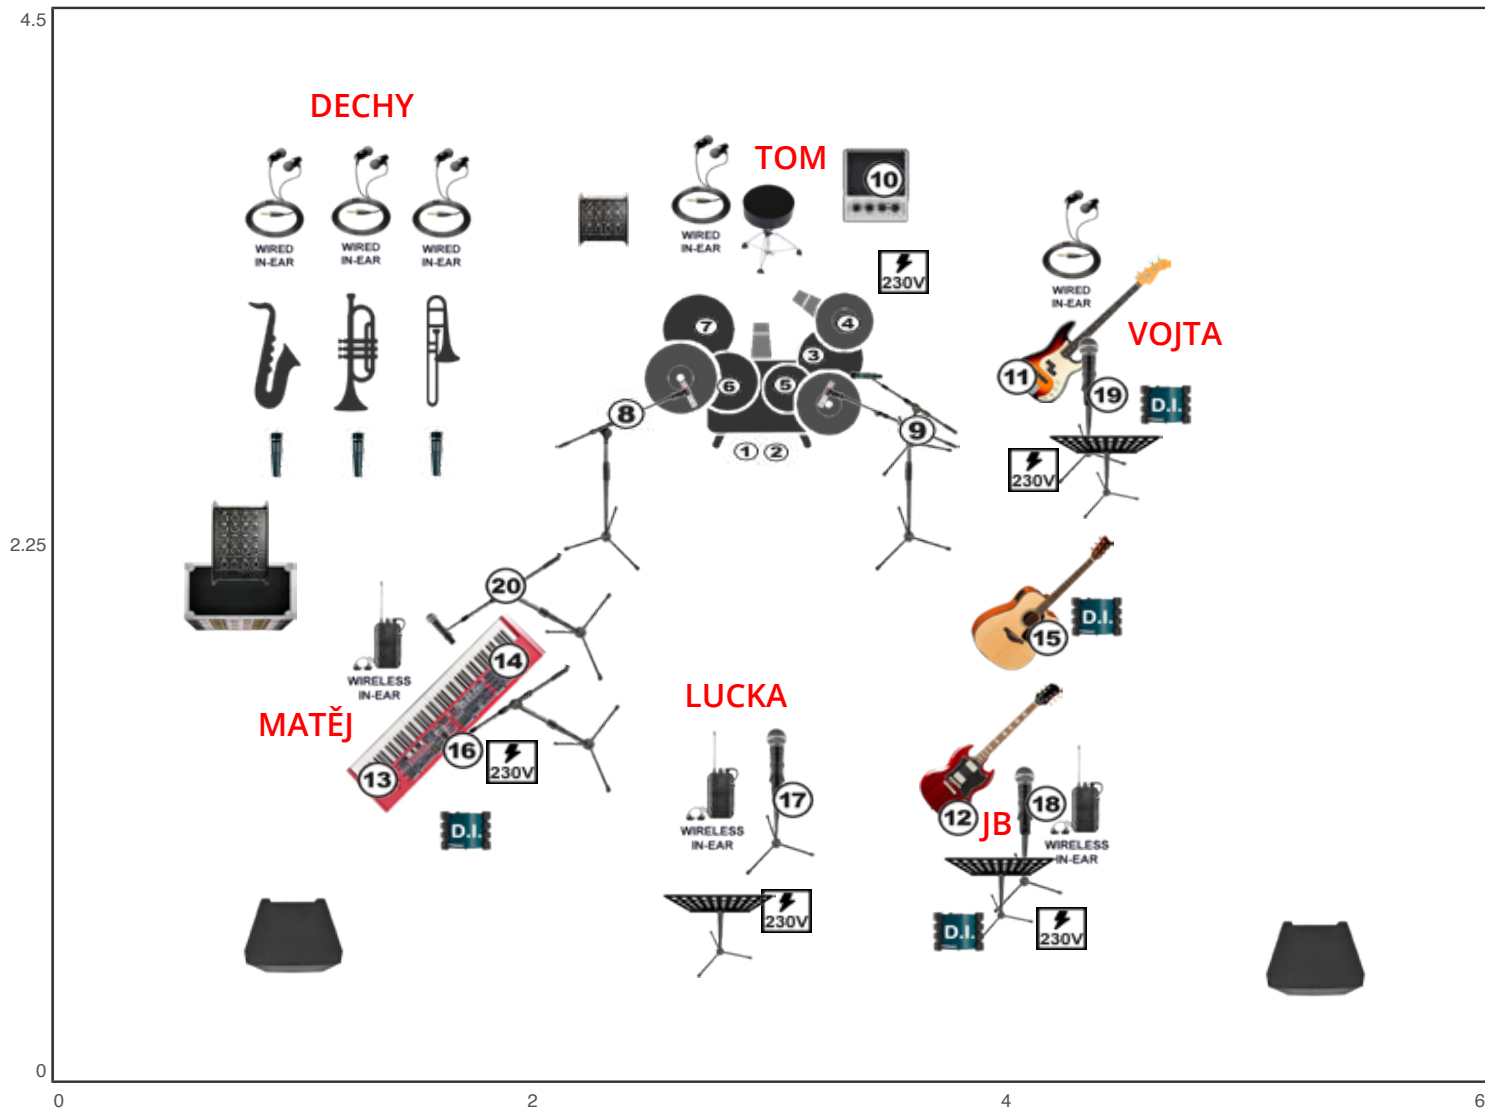

Big Time RIDER - dechy

1	Kick IN	9	OH P	17	LUCKA SING
2	Kick OUT	10	clic	18	JB SING
3	Snare	11	BASS	19	VOJTA SING
4	HiHat	12	EG L+P	20	INTERCOM MATEJ
5	Hi Tom	13	KEY L	21	SAX
6	Low Tom	14	KEY P	22	TRUMPETA
7	Floor Tom	15	AC	23	TROMBON
8	OH L	16	MATEJ SING		

Matěj, Lucka a JB mají STEREO bezdrátový InEar. Zbytek kapely mají drátové MONO InEar.

KEY - L + P

EG - L + P JACK stereo linka z multieffektu

Bass - pouze přes linku - JACK

Bicí - click přes jack linku

Hl. kontakt: Matěj Vichr 732 126 344

Technické dotazy: Lukáš Polanský 731 131 694

ROZMĚRY PODIA 6 m šířka x 4,5m hloubka